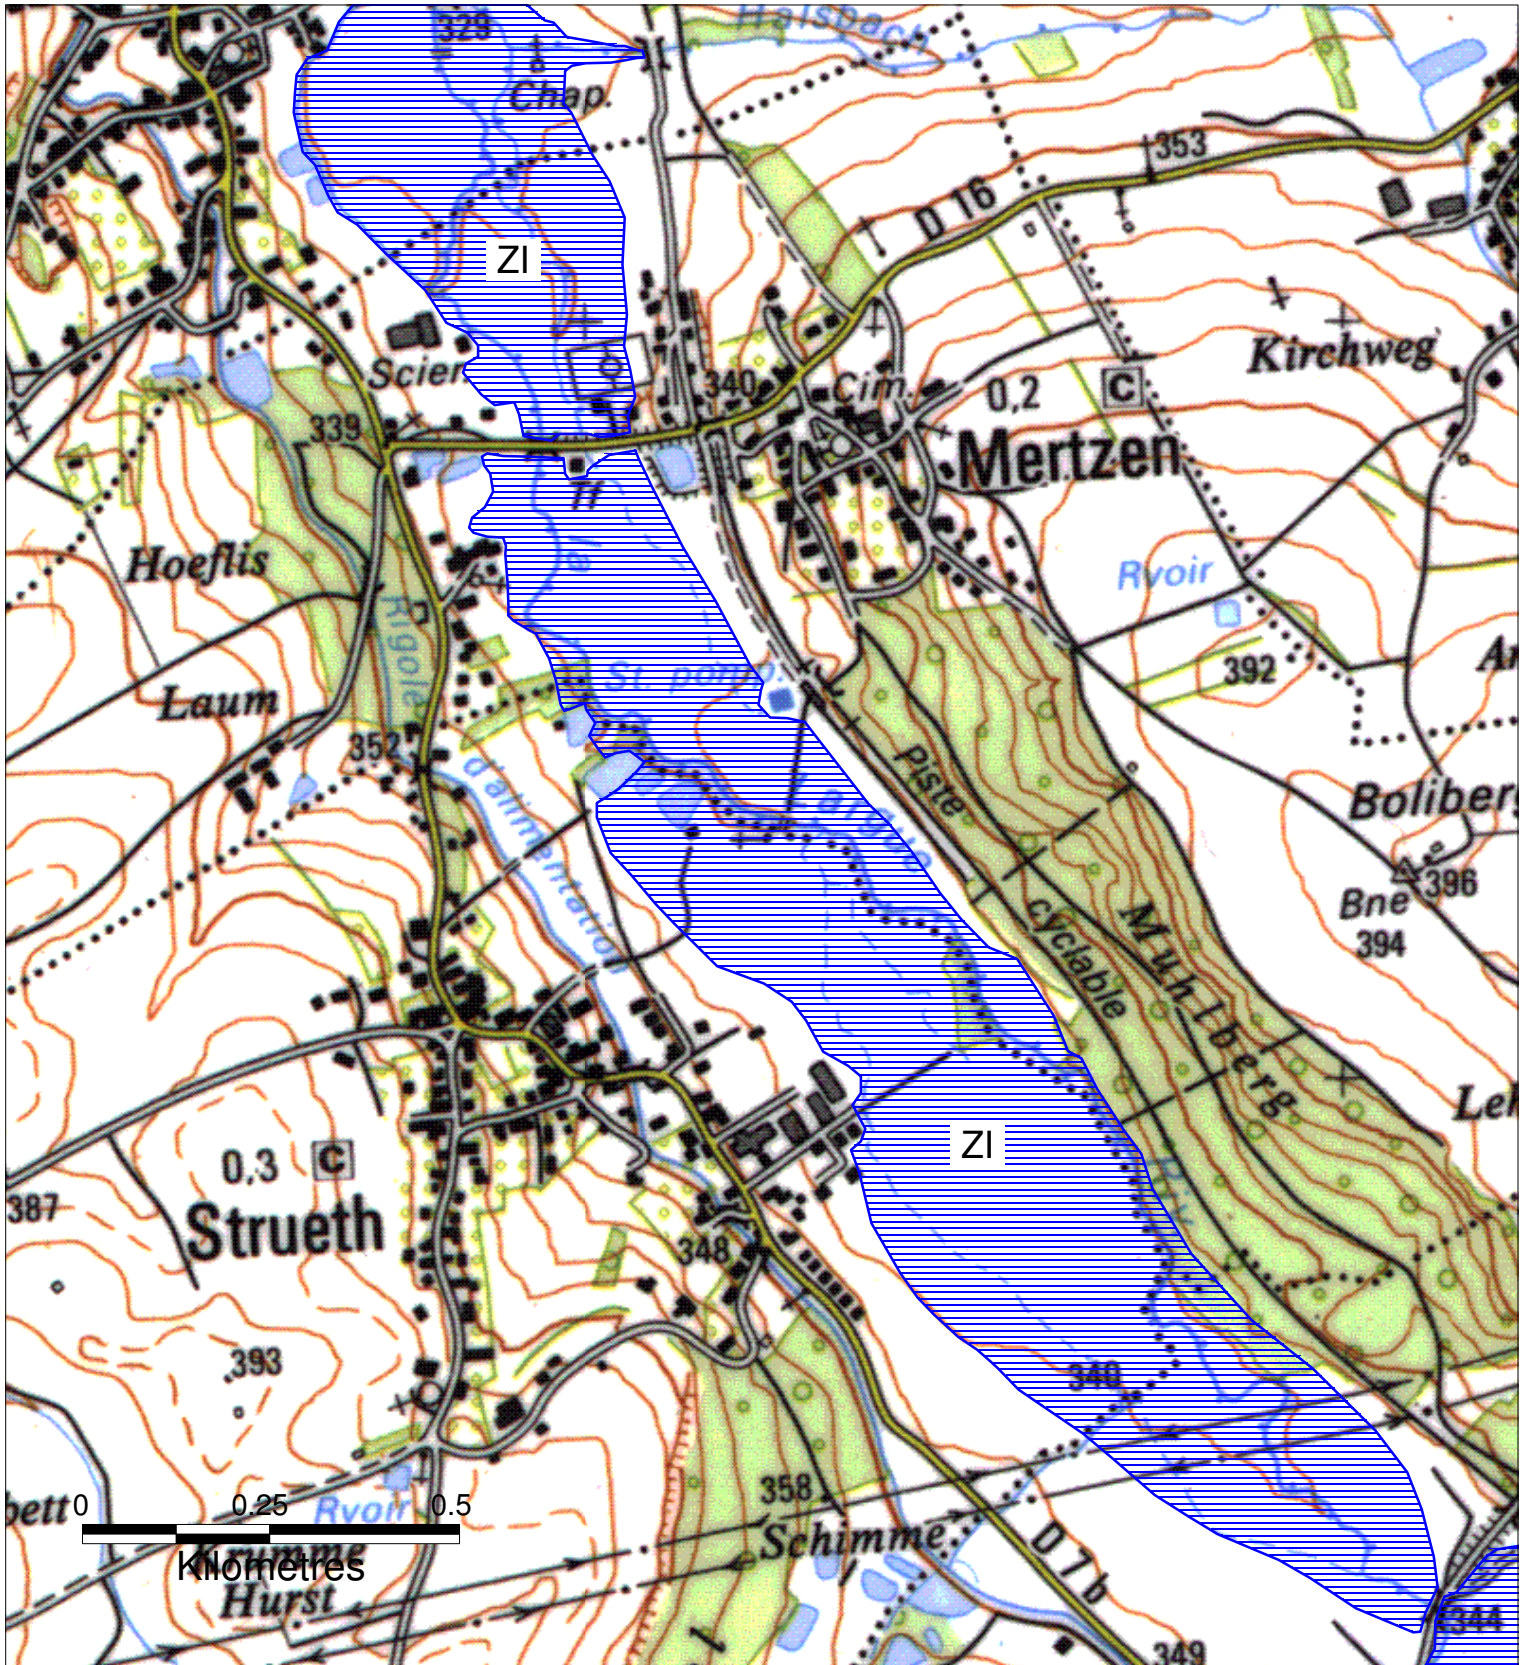

# ZONES INONDABLES DANS LE DEPARTEMENT DU HAUT-RHIN

## Commune de STRUETH

Préfecture du Haut-Rhin  
 Direction Départementale  
 de l'Agriculture et de la Forêt

PPRI de la Largue approuvé par arrêté préfectoral du 5 novembre 1998

Janvier 2006